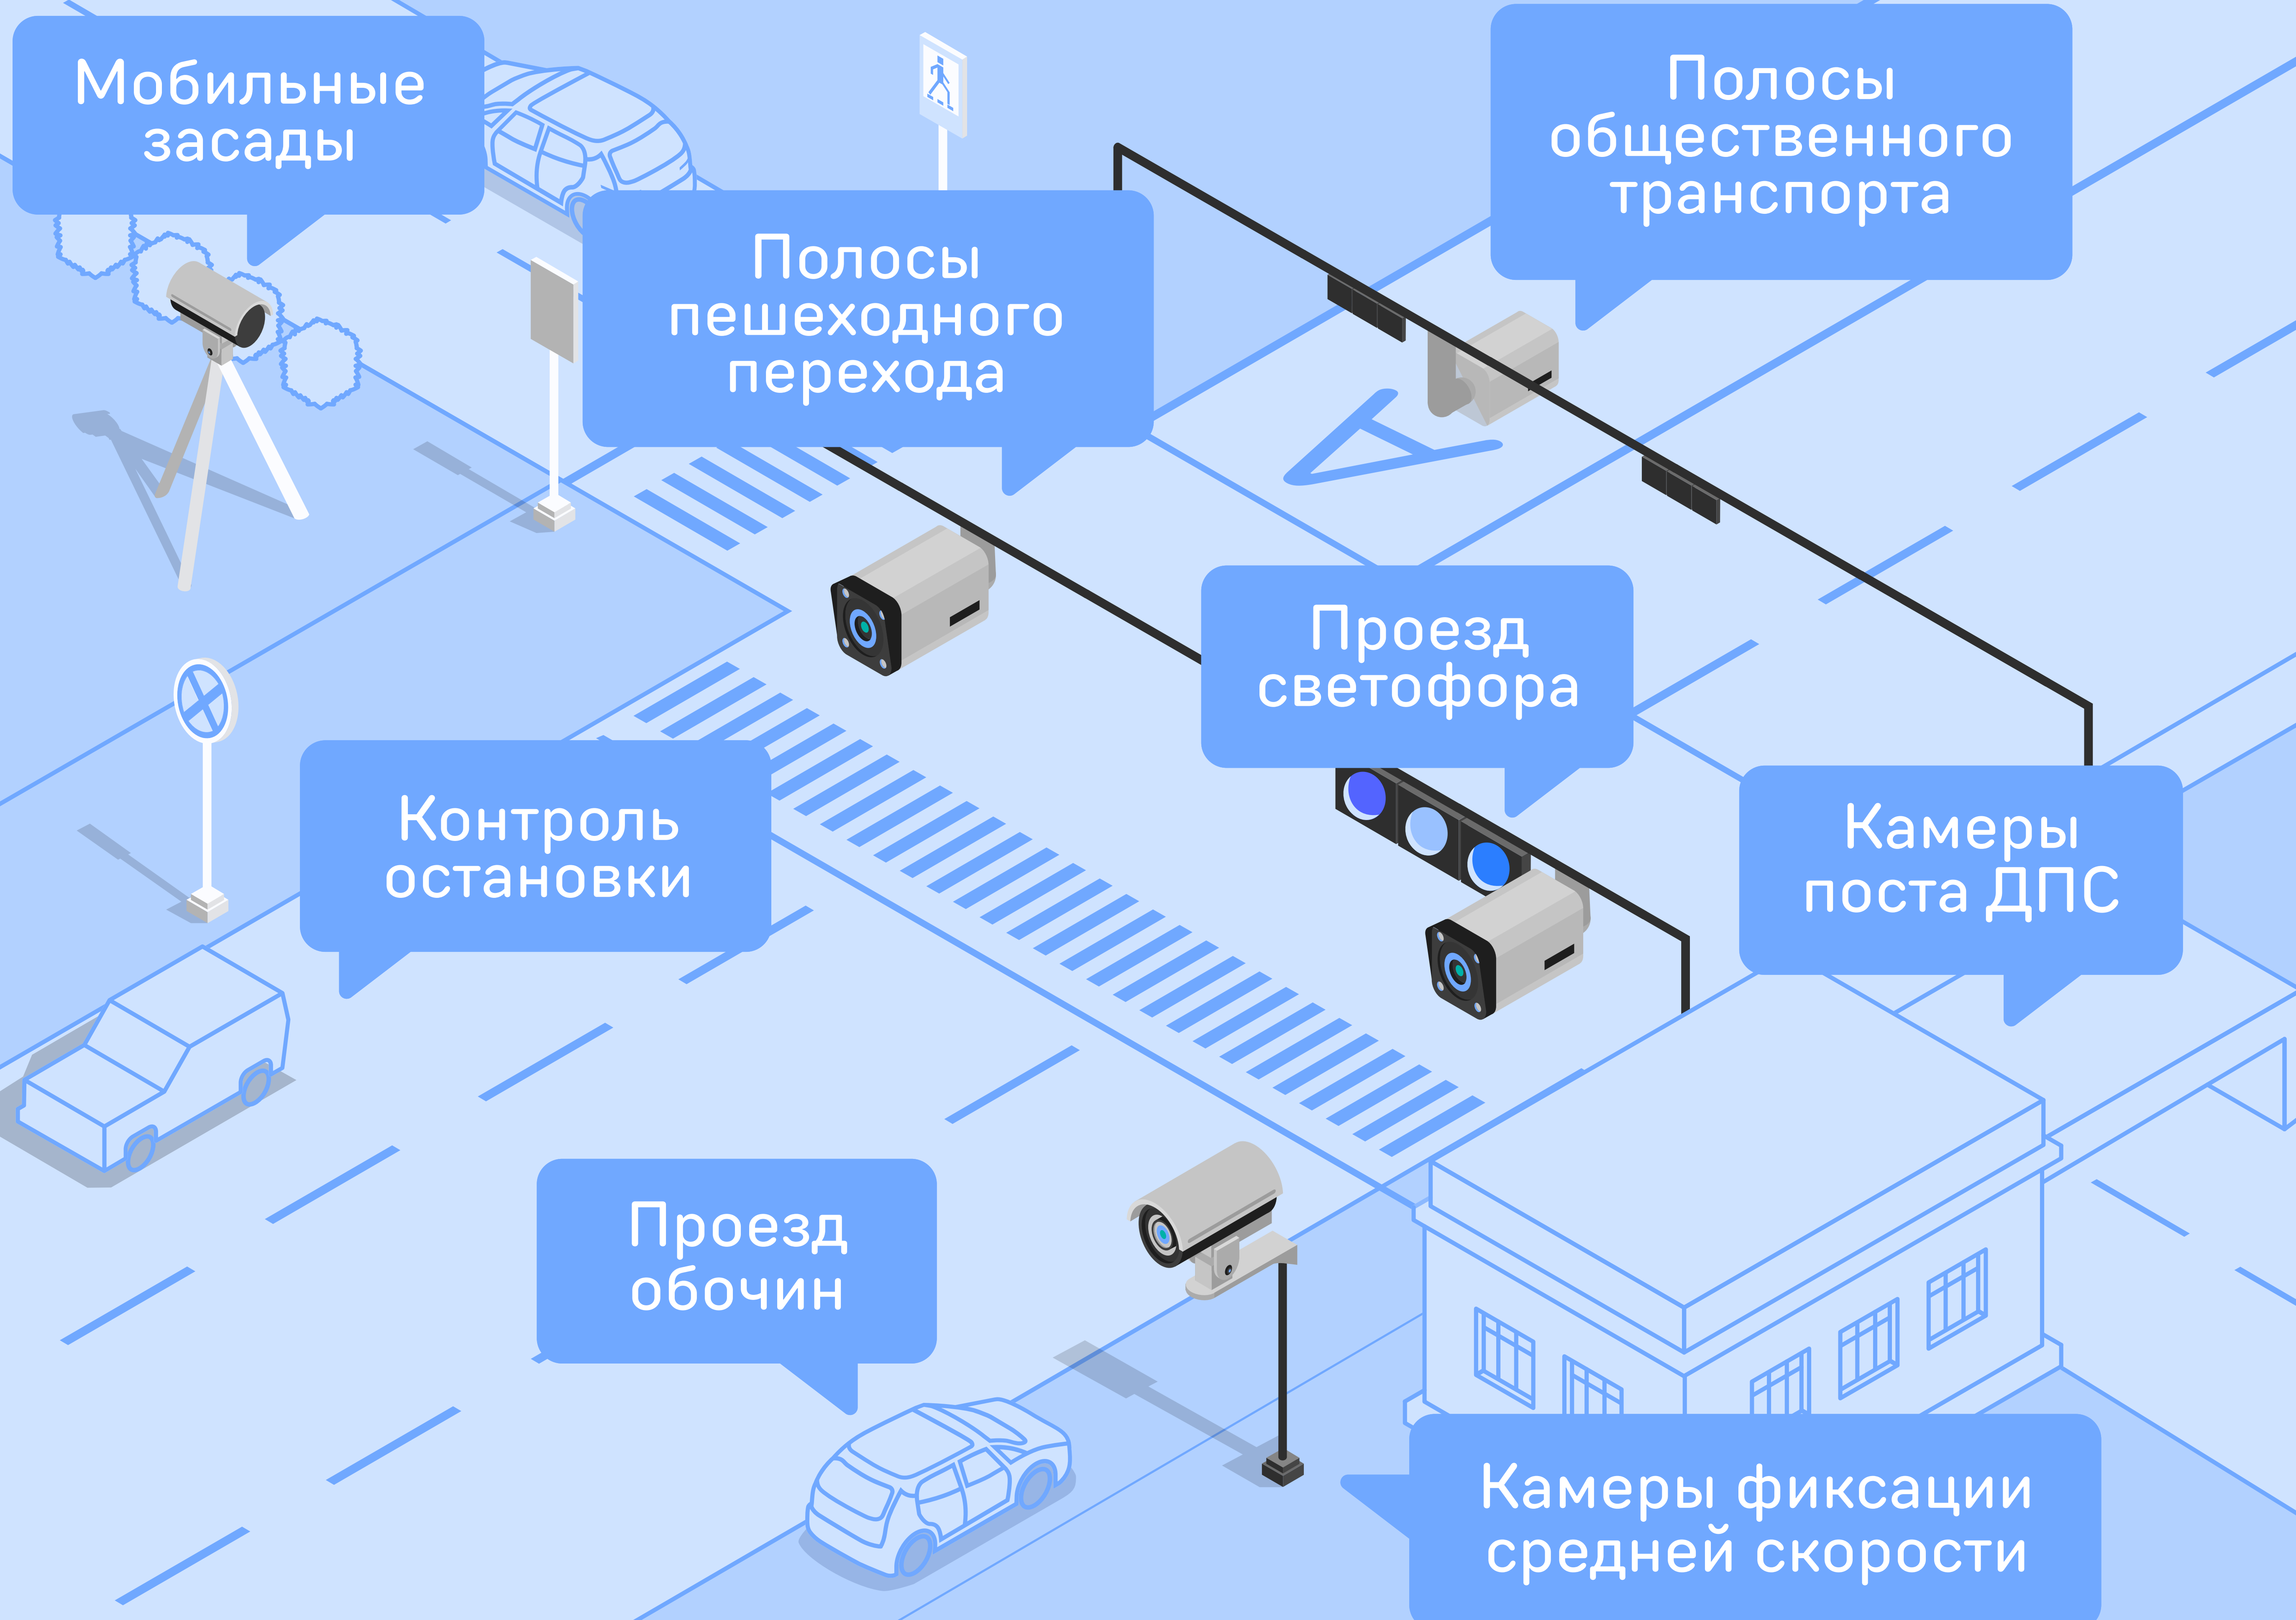

Датчики движения и удара

Датчик движения активирует видеозапись, если в поле зрения устройства происходят изменения

Датчик удара (G-сенсор) реагирует на сильную вибрацию и толчки. При срабатывании датчика устройство сохраняет видео в отдельную папку