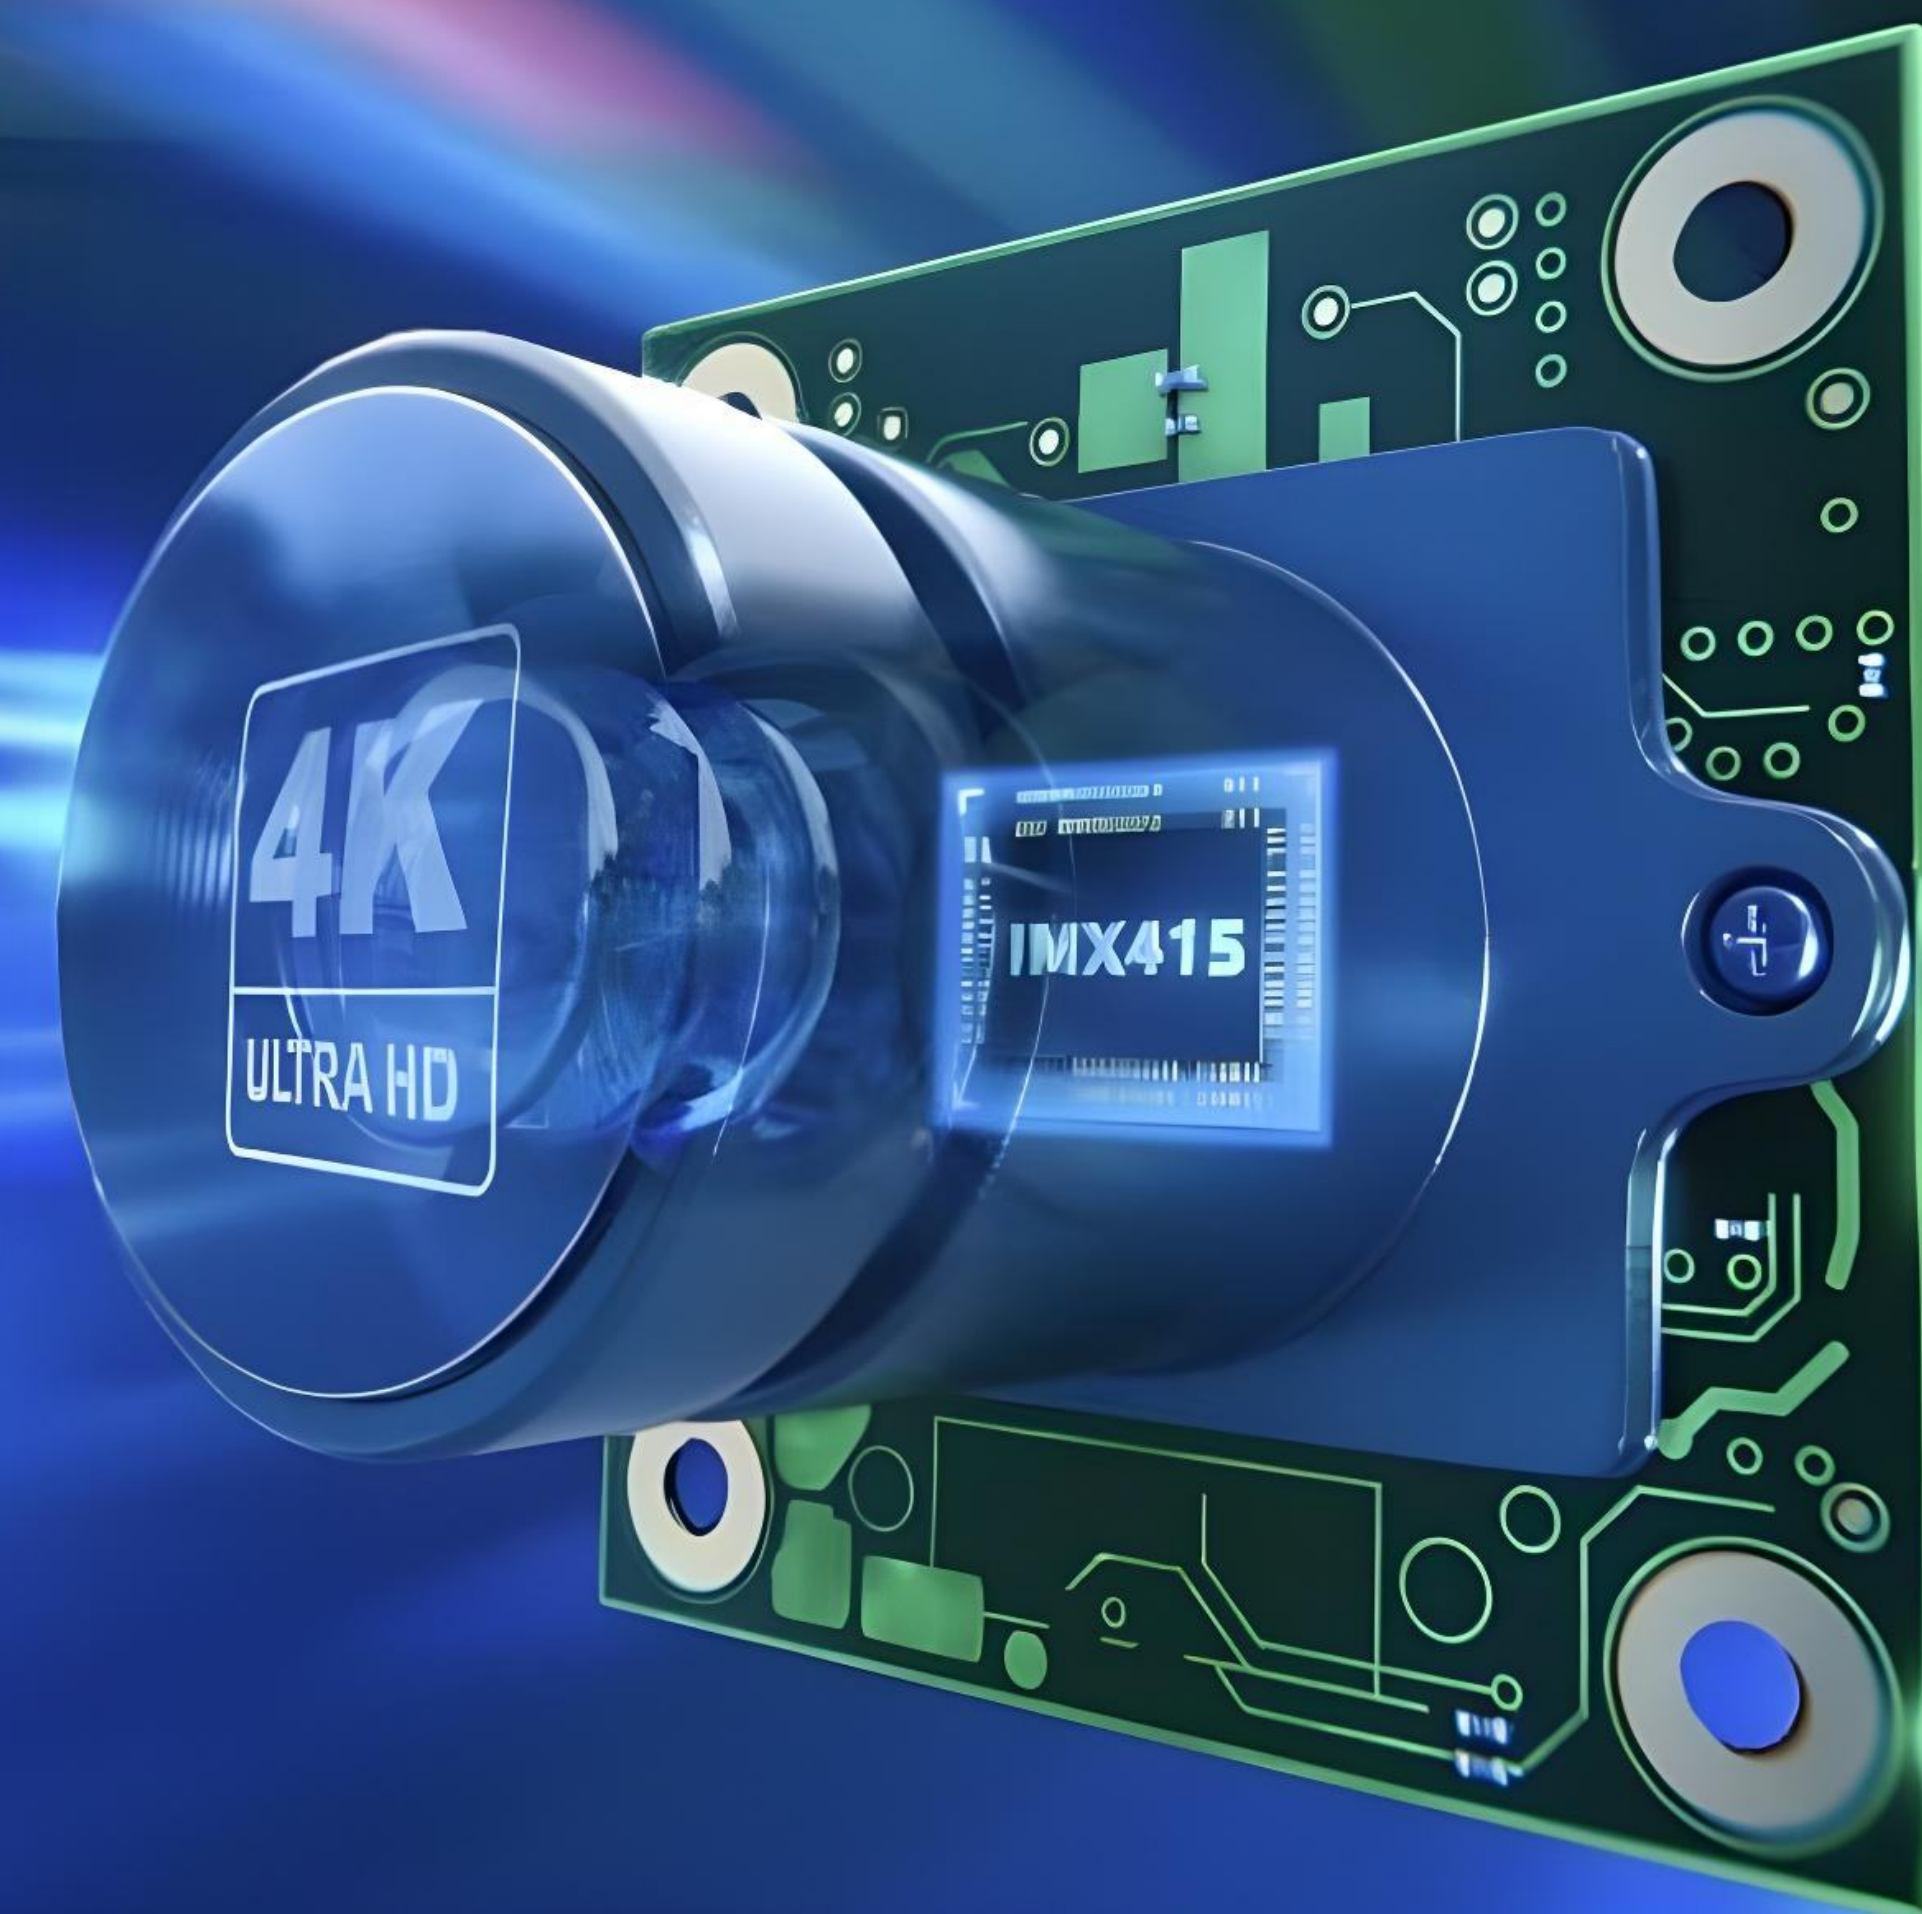

iBOX | RoadScan PRO 4K

Компактный видеореги­стратор со сверхвысоким разрешением 4K, базой камер и Wi-Fi

Твой путь под защитой

Это — RoadScan PRO 4K

Сверхвысокое разрешение съёмки
4K UHD (Ultra High Definition)

Встроенная
внутренняя память
eMMC 64 Гб

Высокая скорость
Wi-Fi 5 ГГц

Международная база
радаров и камер

Обновлённый компактный корпус

Не мешает водителю следить за дорогой.
Почти незаметен и удовлетворяет ПДД

Высокое качество съёмки

Разрешение без интерполяции
4K UHD (Ultra High Definition)

Матрица Sony Starvis IMX415
с высокой светочувствительностью

Двухканальная съёмка высокого качества

Широкий обзор дорожной ситуации

Информативность

2-дюймовый IPS-дисплей отлично читается под любым углом и показывает всю необходимую информацию при обнаружении камеры

Магнитное крепление

Крепление с активным питанием и встроенным GPS-модулем позволяет, не отсоединяя провода, быстро установить и снять устройство