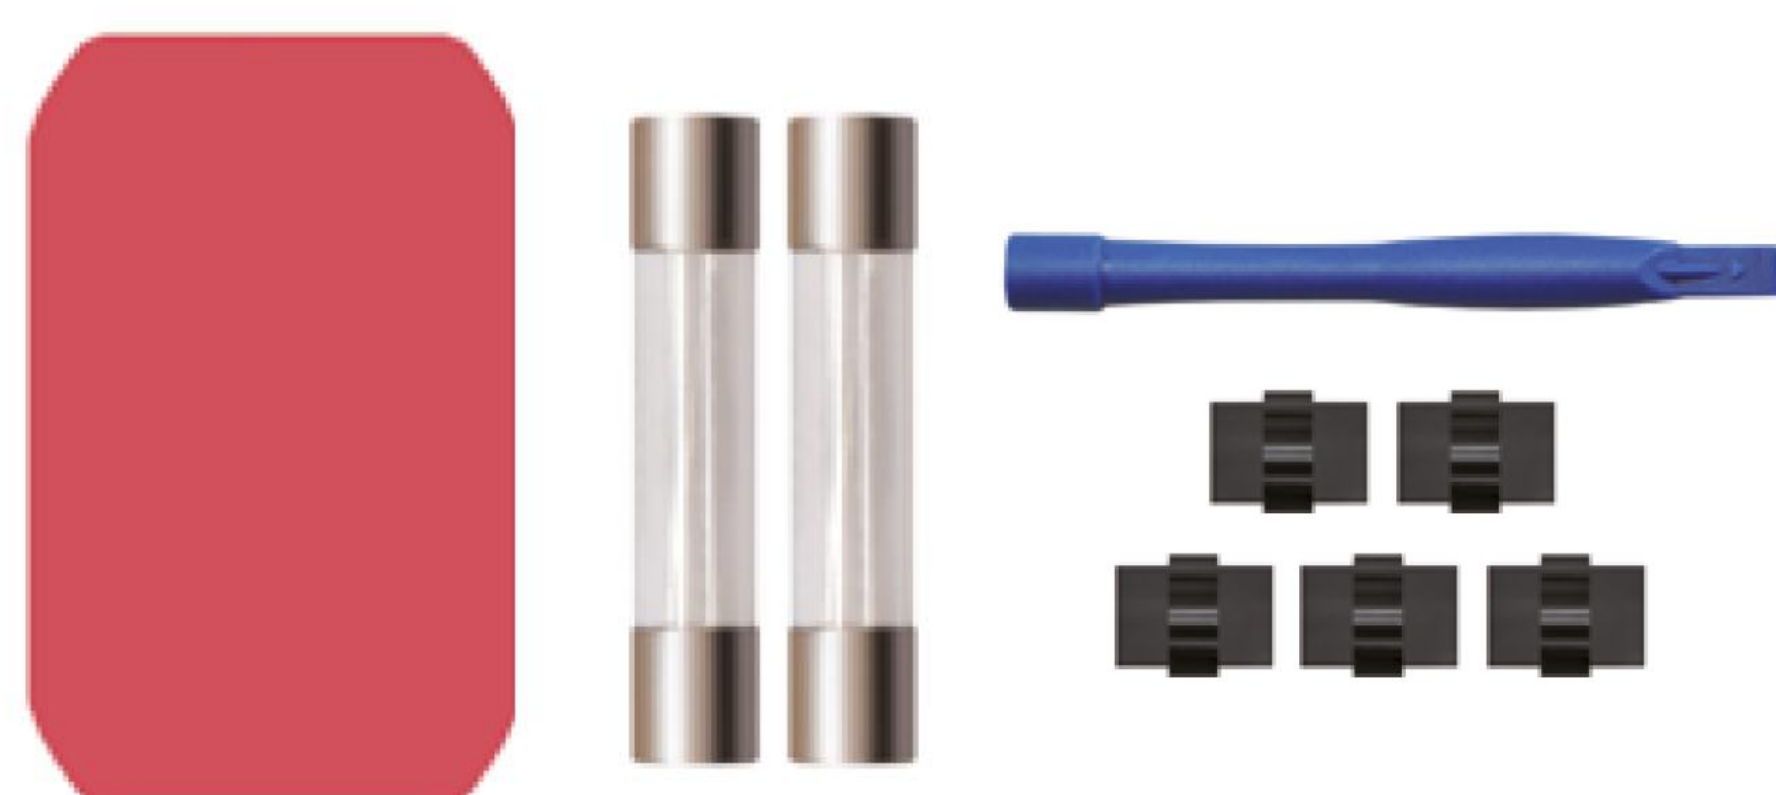

Крепление с активным питанием

Адаптер питания

Запасной двухсторонний скотч, два предохранителя, монтажный комплект

Чехол, адаптер micro SD для карты памяти, CPL-фильтр

Документация

* Изготовитель оставляет за собой право без уведомления менять комплектацию