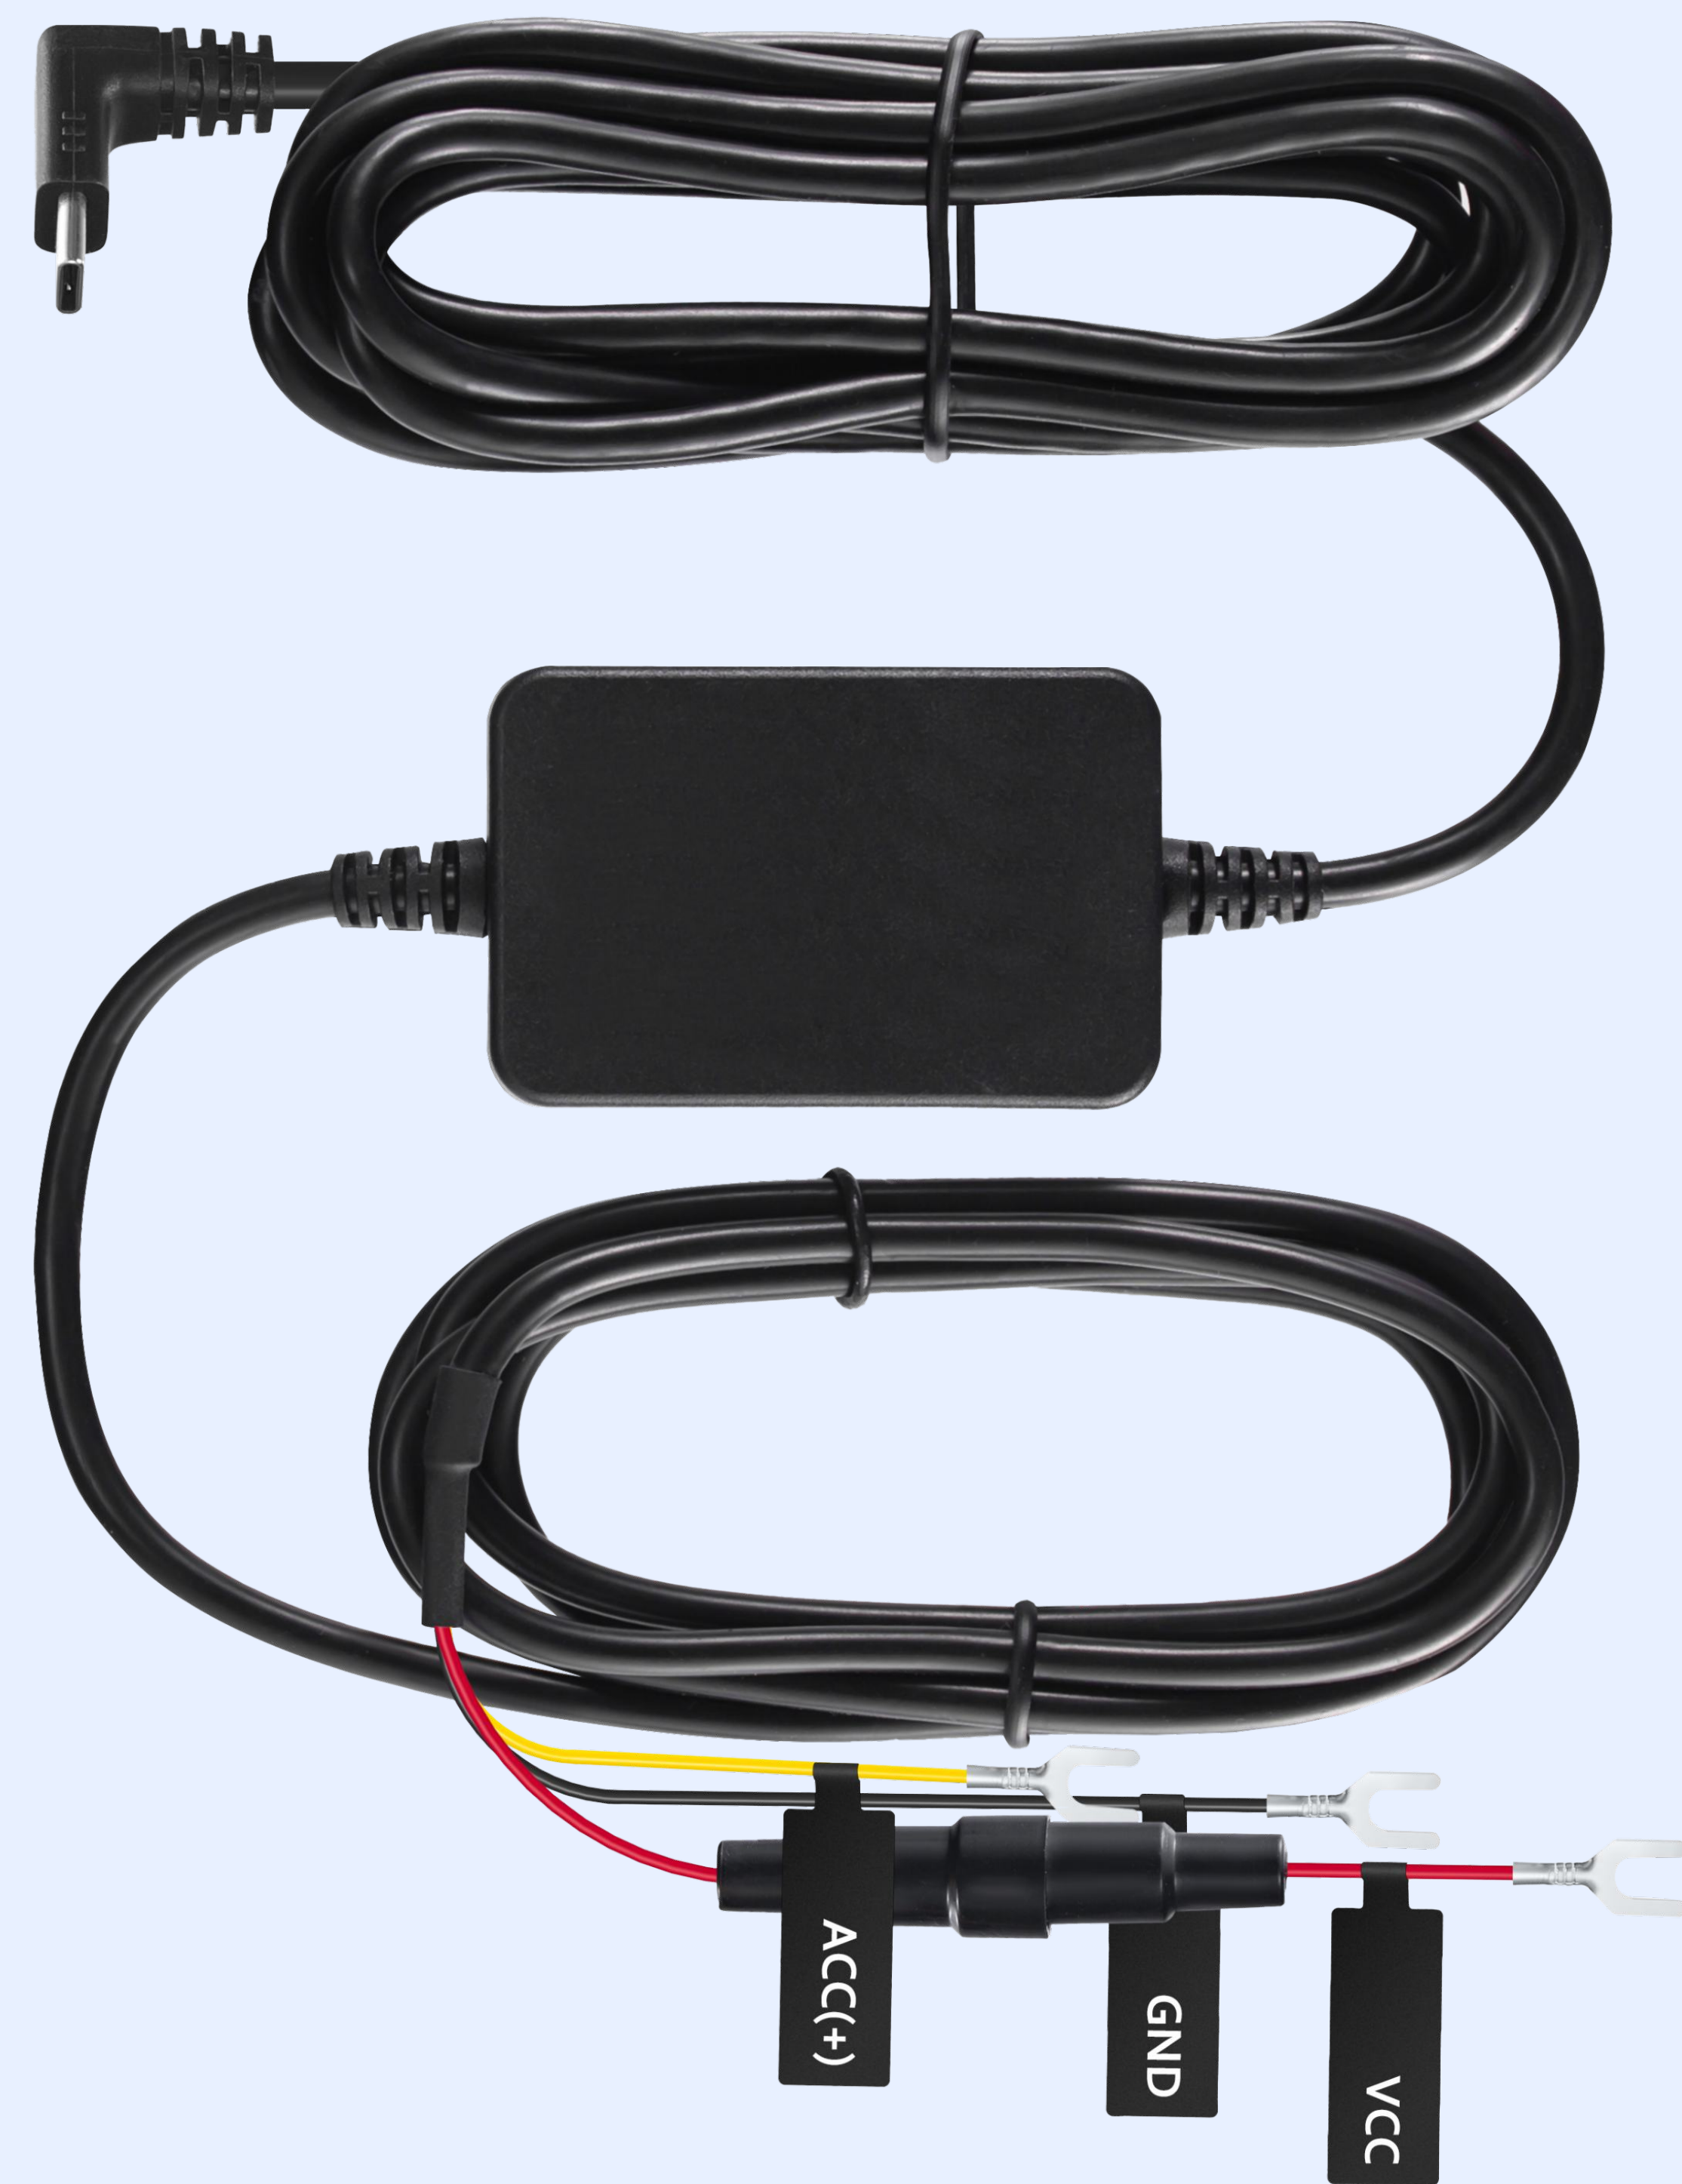

Информативность

2-дюймовый IPS-дисплей отлично читается под любым углом и показывает всю необходимую информацию при обнаружении камеры

Магнитное крепление

Крепление с активным питанием и встроенным GPS-модулем позволяет, не отсоединяя провода, быстро установить и снять устройство

Функция «Переворот дисплея»

Устройство можно установить как на лобовое стекло,
так и на приборную панель

Функция «Motion Operation»

Позволяет отключить звук движением руки

Максимум возможностей

Дополнительные аксессуары поставляются отдельно и в комплект не входят

iBOX HIDE PMC74 — избавит от провода в салоне, даст возможность использовать Режим парковки

iBOX RC FHD1 — обеспечит панорамность записи и поможет при движении задним ходом

iBOX RC FHD6 — зафиксирует происходящее в салоне или выполнит функцию камеры заднего вида