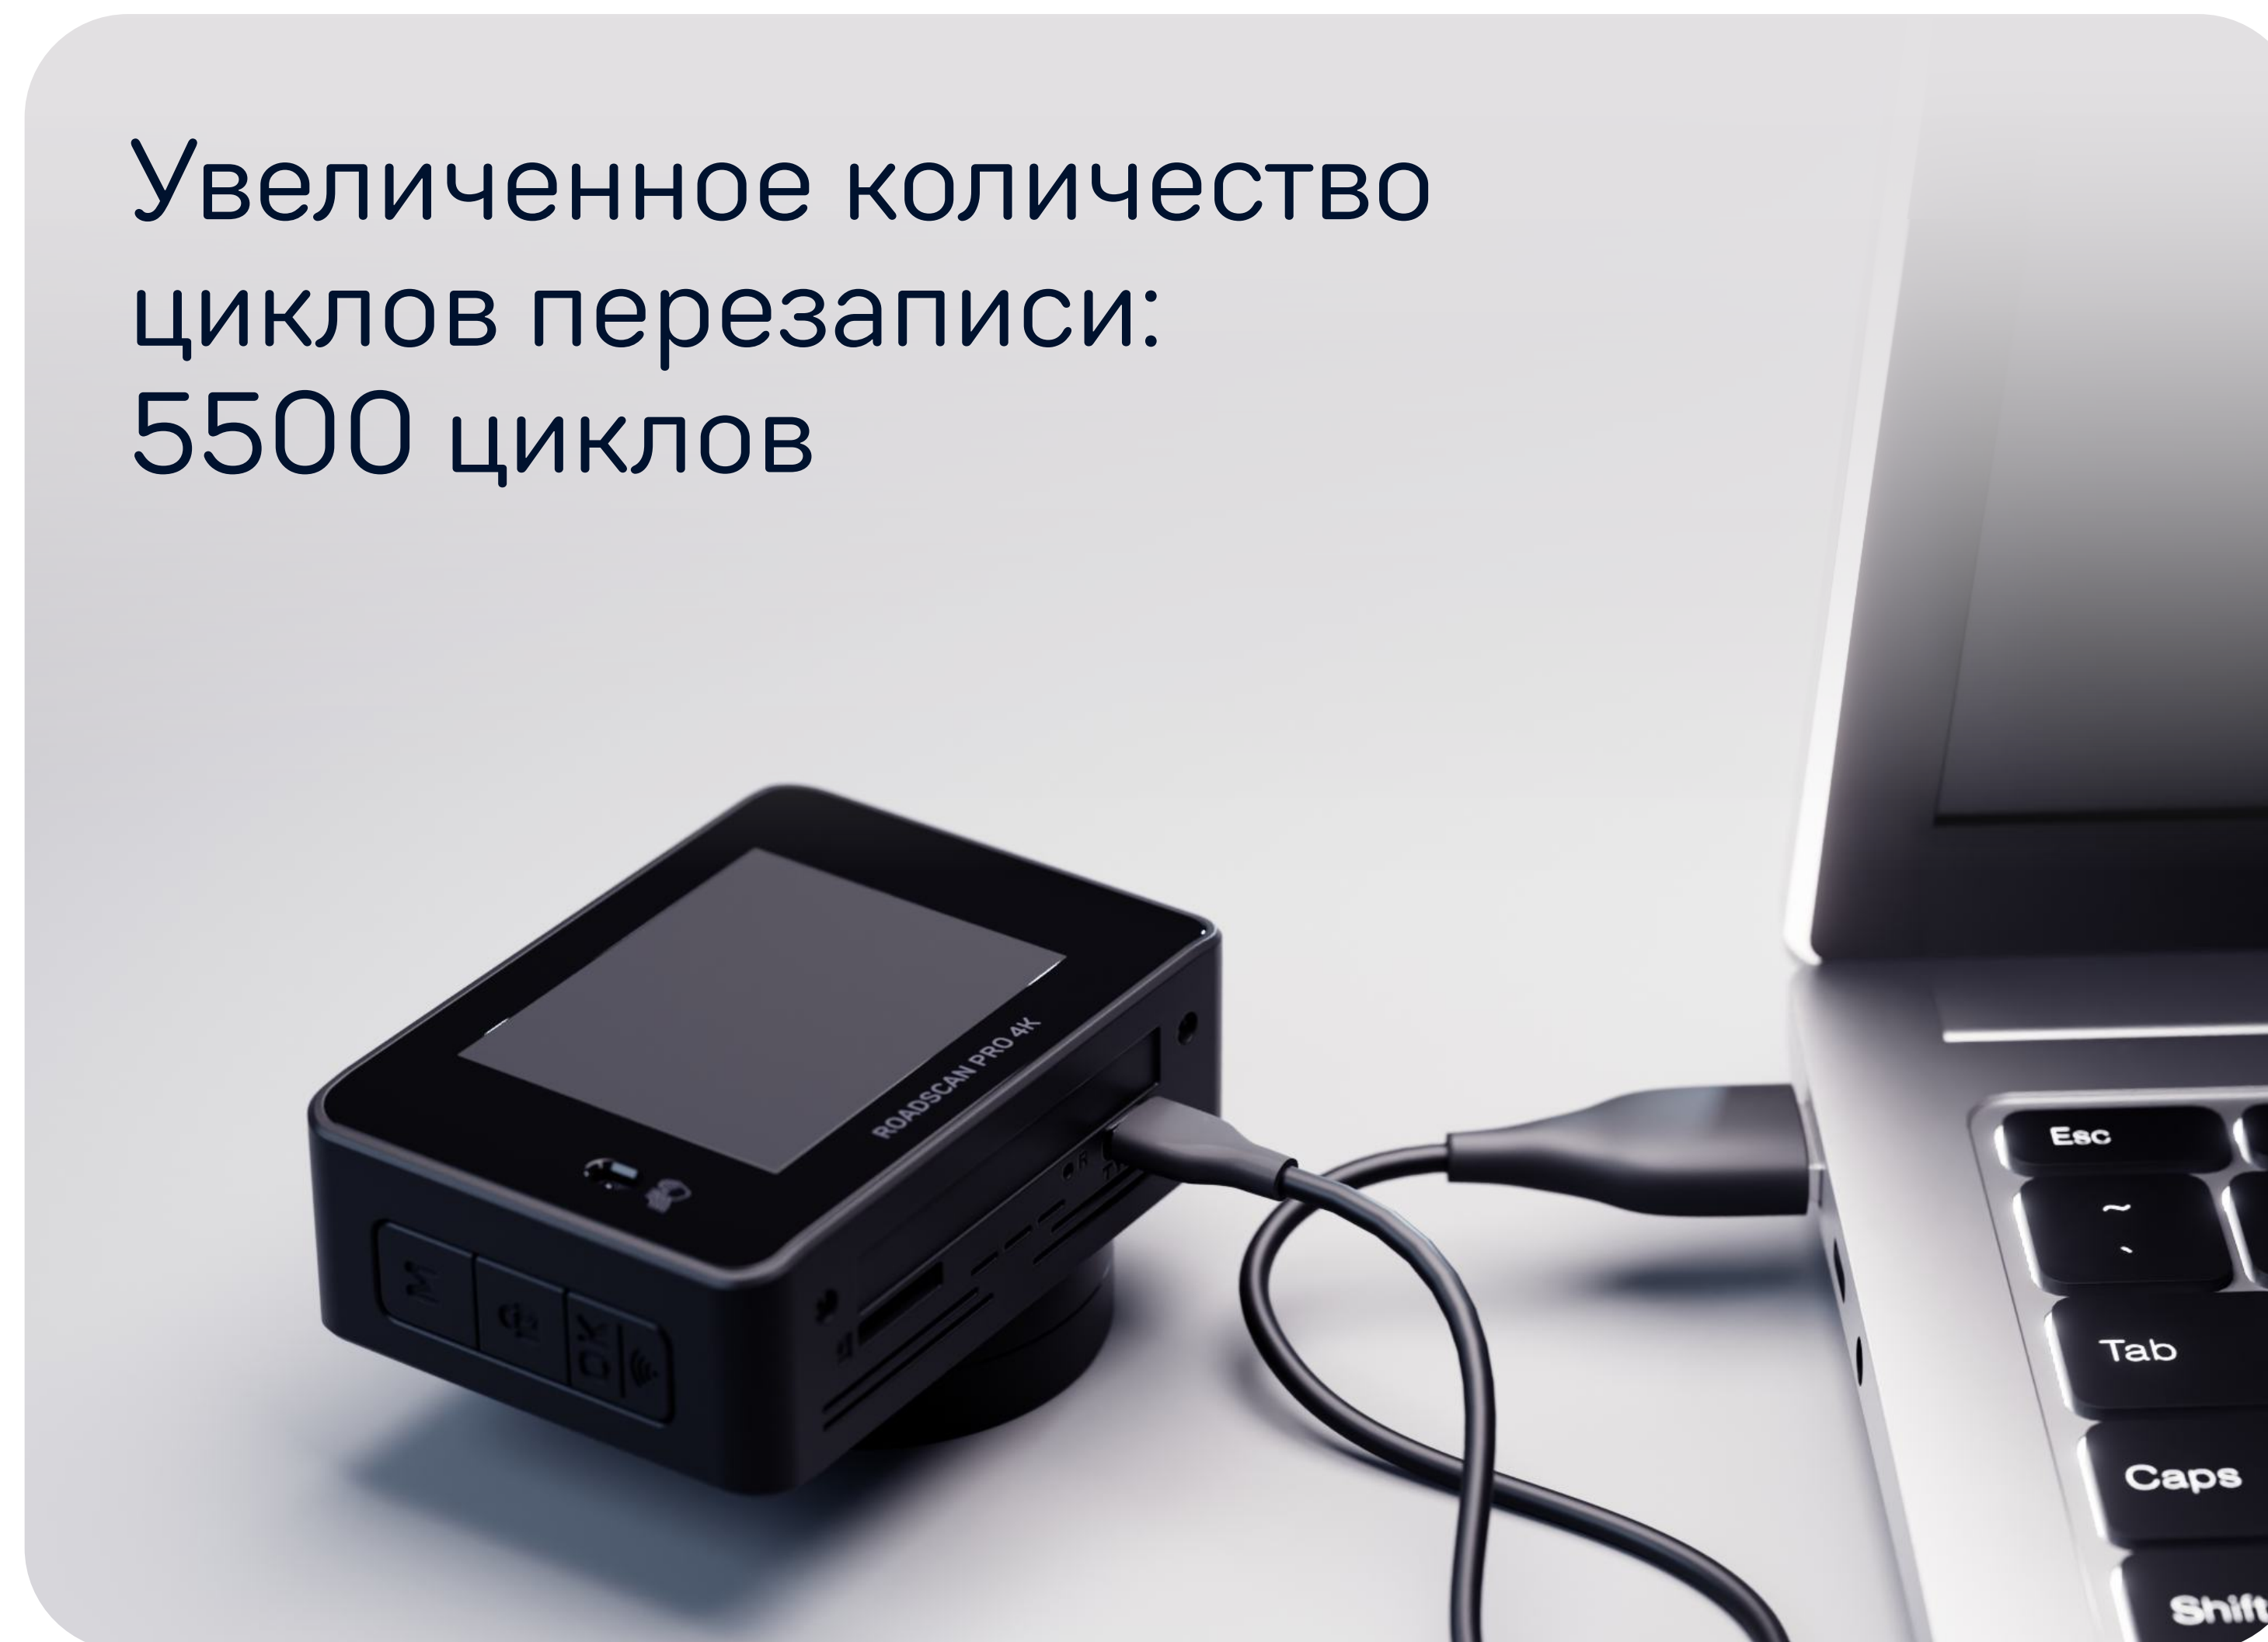

Увеличенное количество
циклов перезаписи:
5500 циклов